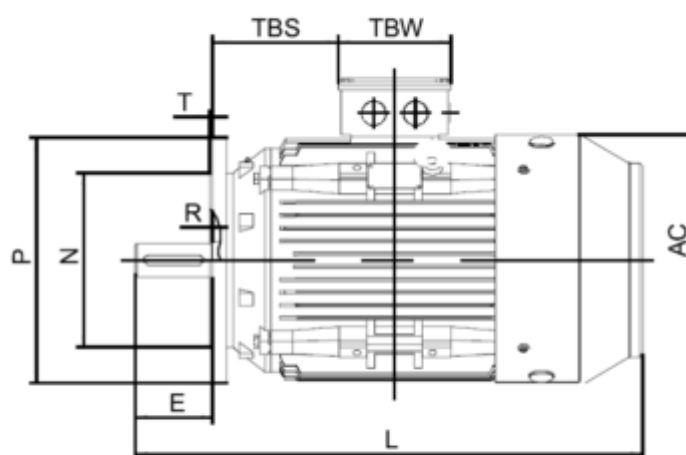

Varenummer: 250200150414  
 Beskrivelse: Kleedrive T2C 90L-4 1.5kW 1400 o/min  
 3x230/400V 50HZ IP55 B5 Eff=82.8%

## Mål

|           |           |            |
|-----------|-----------|------------|
| AA = 178  | K = Ø10   | TBH = 114  |
| AC = Ø176 | L = 345   | TBS = 61.5 |
| AD = 231  | M = Ø165  | TBW = 114  |
| D = Ø24   | N = Ø130  |            |
| E = 50    | P = Ø200  |            |
| F = -     | R = 0     |            |
| G = 20    | S = 3.5   |            |
| HD = 141  | T = 4xØ12 |            |