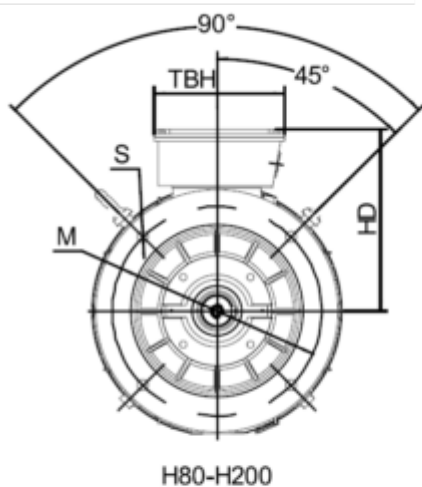

Varenummer: 250200150414  
 Beskrivelse: Kleedrive T2C 90L-4 1.5kW 1400 o/min  
 3x230/400V 50HZ IP55 B5 Eff=82.8%

## Mål

|           |           |            |
|-----------|-----------|------------|
| AA = 178  | K = Ø10   | TBH = 114  |
| AC = Ø176 | L = 345   | TBS = 61.5 |
| AD = 231  | M = Ø165  | TBW = 114  |
| D = Ø24   | N = Ø130  |            |
| E = 50    | P = Ø200  |            |
| F = -     | R = 0     |            |
| G = 20    | S = 3.5   |            |
| HD = 141  | T = 4xØ12 |            |